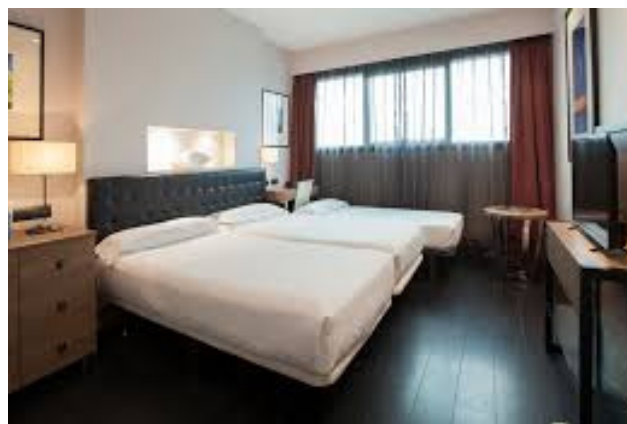

Avilés

MP 38,00 € pp en doble o triple
PC 47,00 € pp en doble o triple
Suplemento individual 5 €

HOTEL D PEDRO ***

Avilés

MP 42,00 € pp en doble y 36,00
en triple
PC 54,00 € pp en doble y 48,00
en triple
Suplemento individual 20 €

CAMPEONATO ESPAÑA CADETE FEMENINO

AVILÉS DEL 19 AL 23 DE JUNIO

HOTEL EL BALCÓN*

Avilés

MP 39,60 € pp en doble
PC 50,60 € pp en doble
Suplemento individual 11 €

HOTEL ZEN BALAGARES****

Corvera

MP 54,10 € pp en doble y 52,50
en triple
PC 72,30 € pp en doble y 70,50
en triple