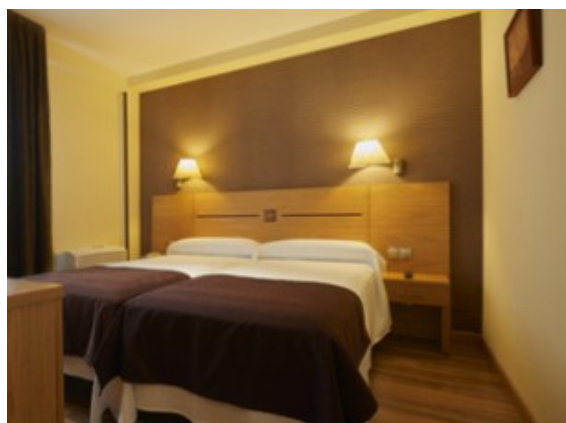

CAMPEONATO ESPAÑA CADETE FEMENINO

AVILÉS DEL 19 AL 23 DE JUNIO

HOTEL 40 NUDOS***

Avilés

MP 43,50 € pp en doble y 43 €
en triple
PC 58,50 € pp en doble y 58 € en
triple
Suplemento individual 22,50 €

HOTEL PARQUE EMPRESARIAL***

CAMPEONATO ESPAÑA CADETE FEMENINO

AVILÉS DEL 19 AL 23 DE JUNIO

HOTEL EL BALCÓN*

Avilés

MP 39,60 € pp en doble
PC 50,60 € pp en doble
Suplemento individual 11 €

HOTEL ZEN BALAGARES****

Corvera

MP 54,10 € pp en doble y 52,50
en triple
PC 72,30 € pp en doble y 70,50
en triple